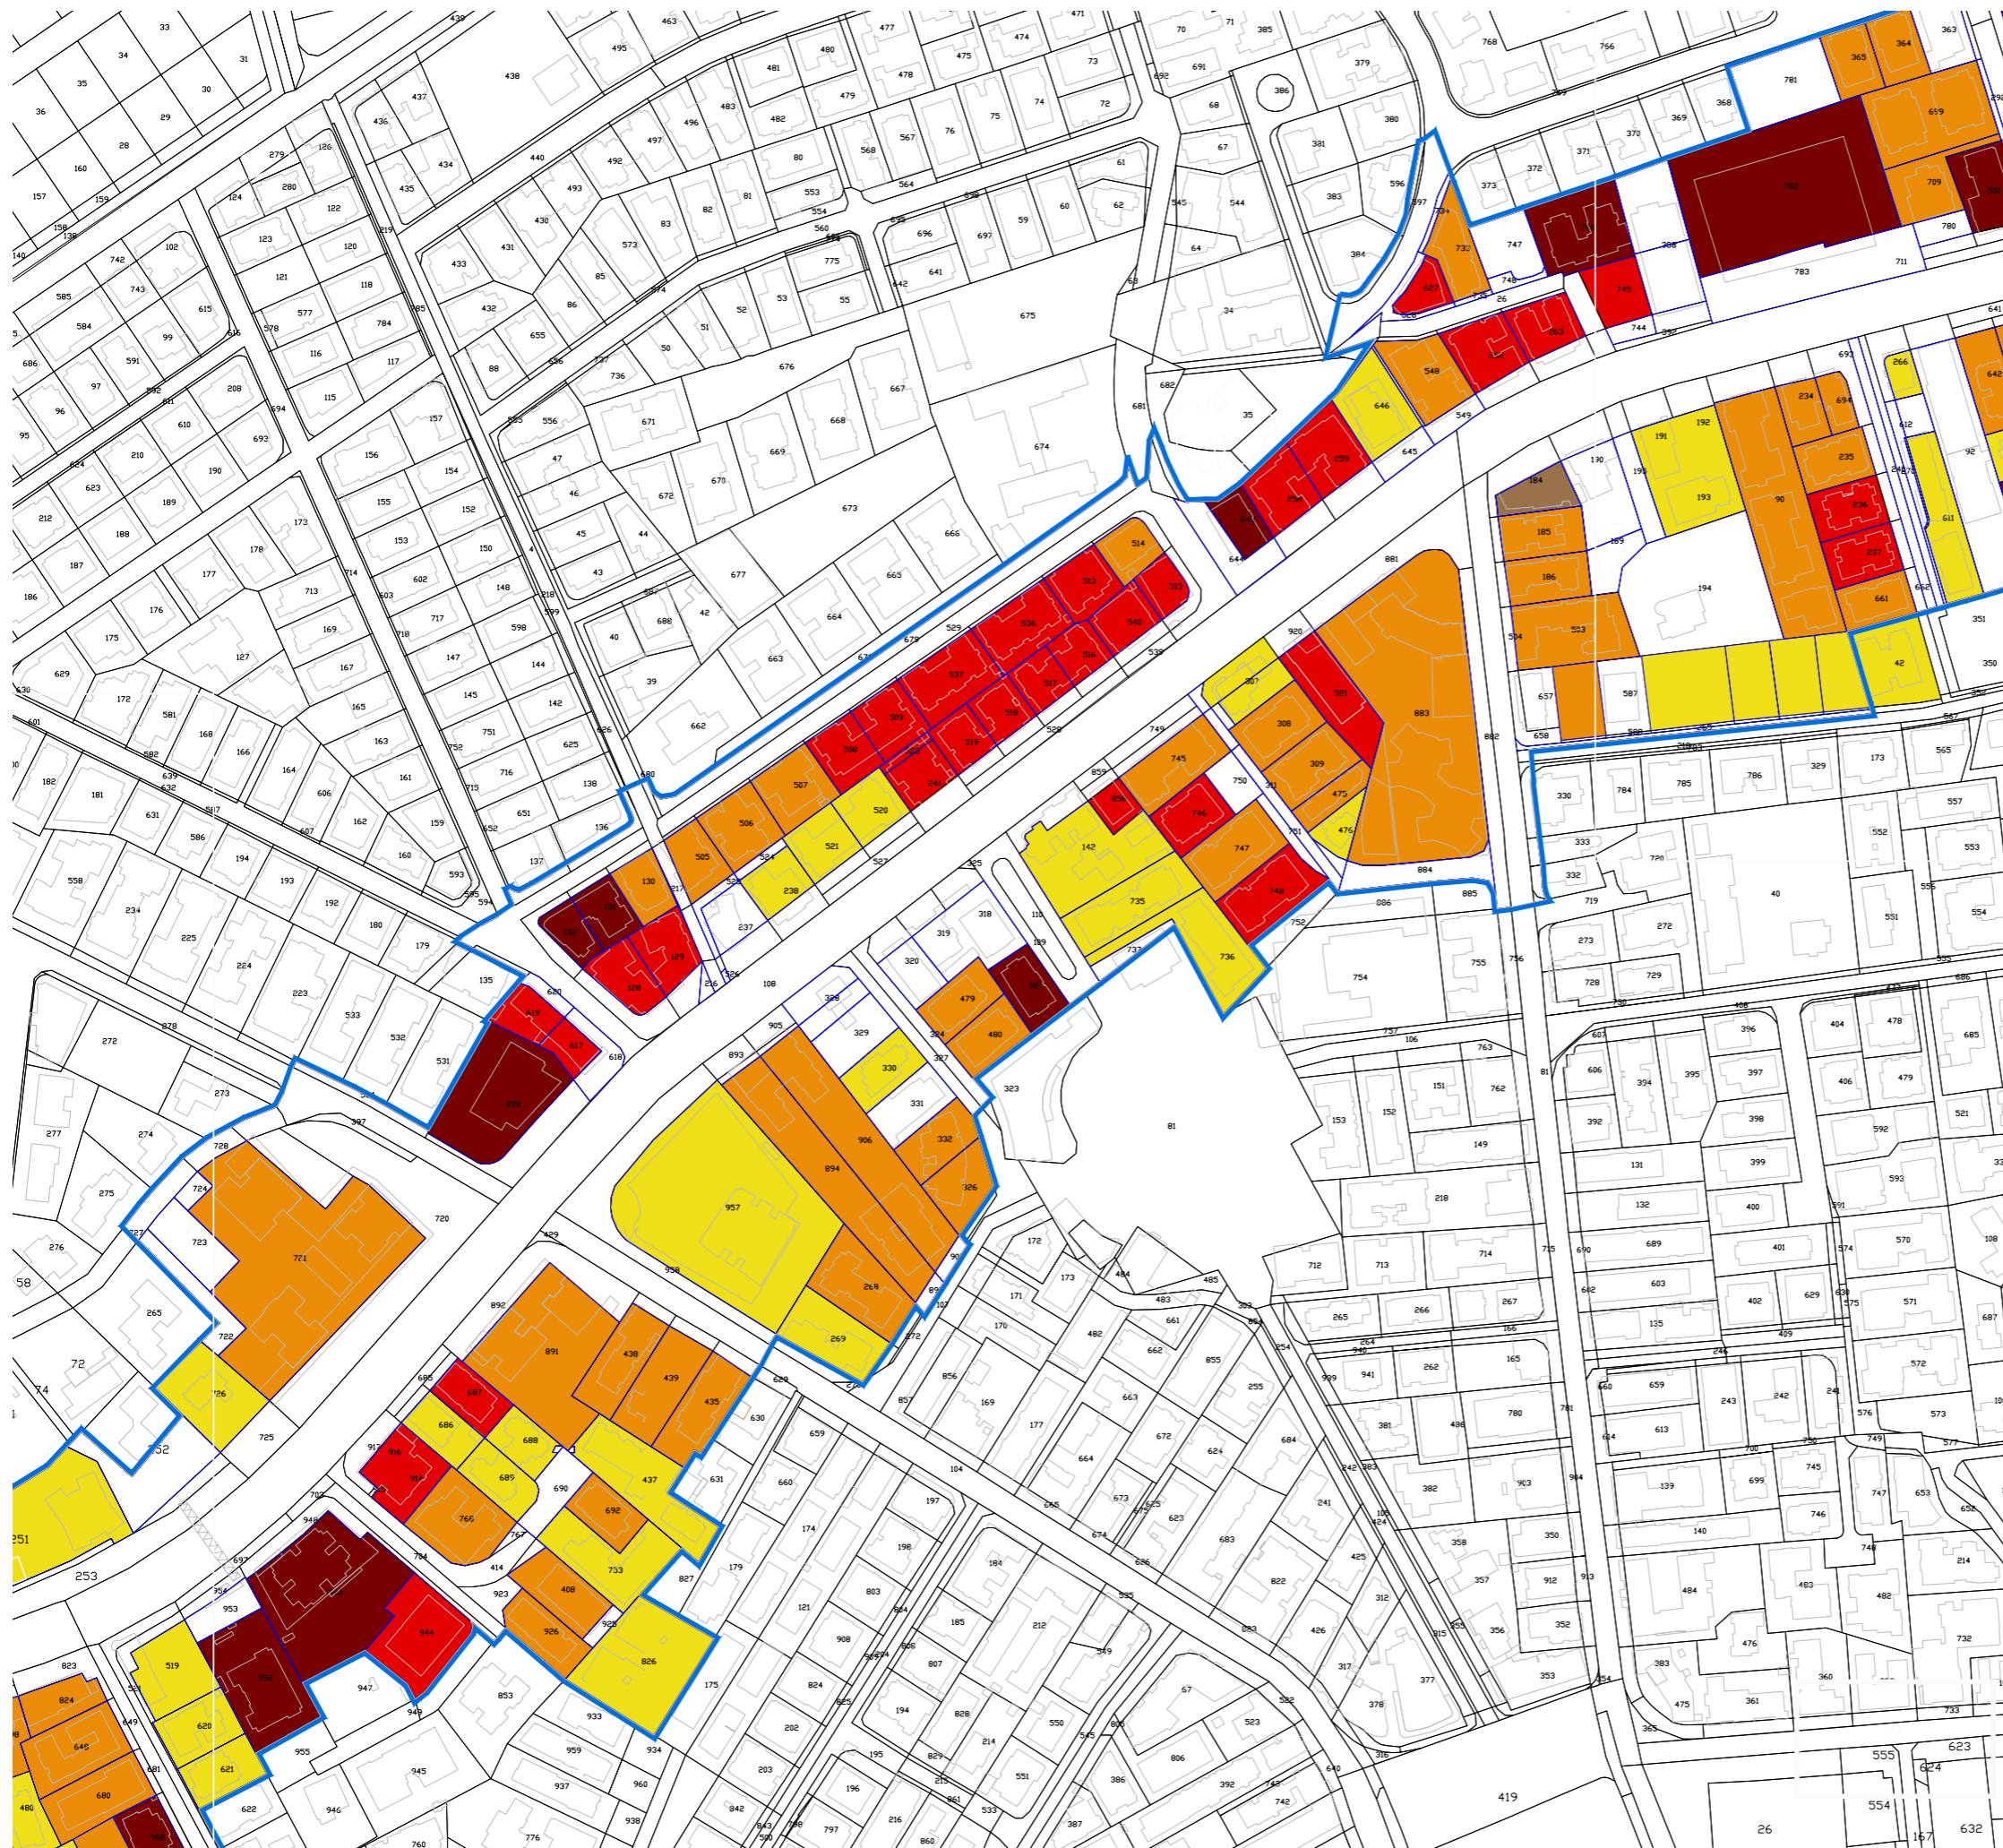

נספח צפיפויות

תכנית מדיניות ציר ז'בוטינסקי

קנ"מ : 1:1250

גליון 1 מתוך 3

צפיפות יח"ד לדונם ברוטו

- מעל 35 לדונם
- בין 25 ל-35 לדונם
- בין 15 ל-25 לדונם
- פחות מ-15 לדונם

מראה מקום

נספח צפיפויות

תכנית מדיניות ציר ז'בוטינסקי

קנ"מ : 1:1250

גליון 2 מתוך 3

מקרא

צפיפות יח"ד לדונם ברוטו

- מעל 35 לדונם
- בין 25 ל-35 לדונם
- בין 15 ל-25 לדונם
- פחות מ-15 לדונם

מראה מקום

נספח צפיפויות
 תכנית מדיניות ציר ז'בוטינסקי
 קנ"מ : 1:1250
 גליון 3 מתוך 3

מקרא

צפיפות יח"ד לדונם ברוטו

- מעל 35 לדונם
- בין 25 ל-35 לדונם
- בין 15 ל-25 לדונם
- פחות מ-15 לדונם

מראה מקום